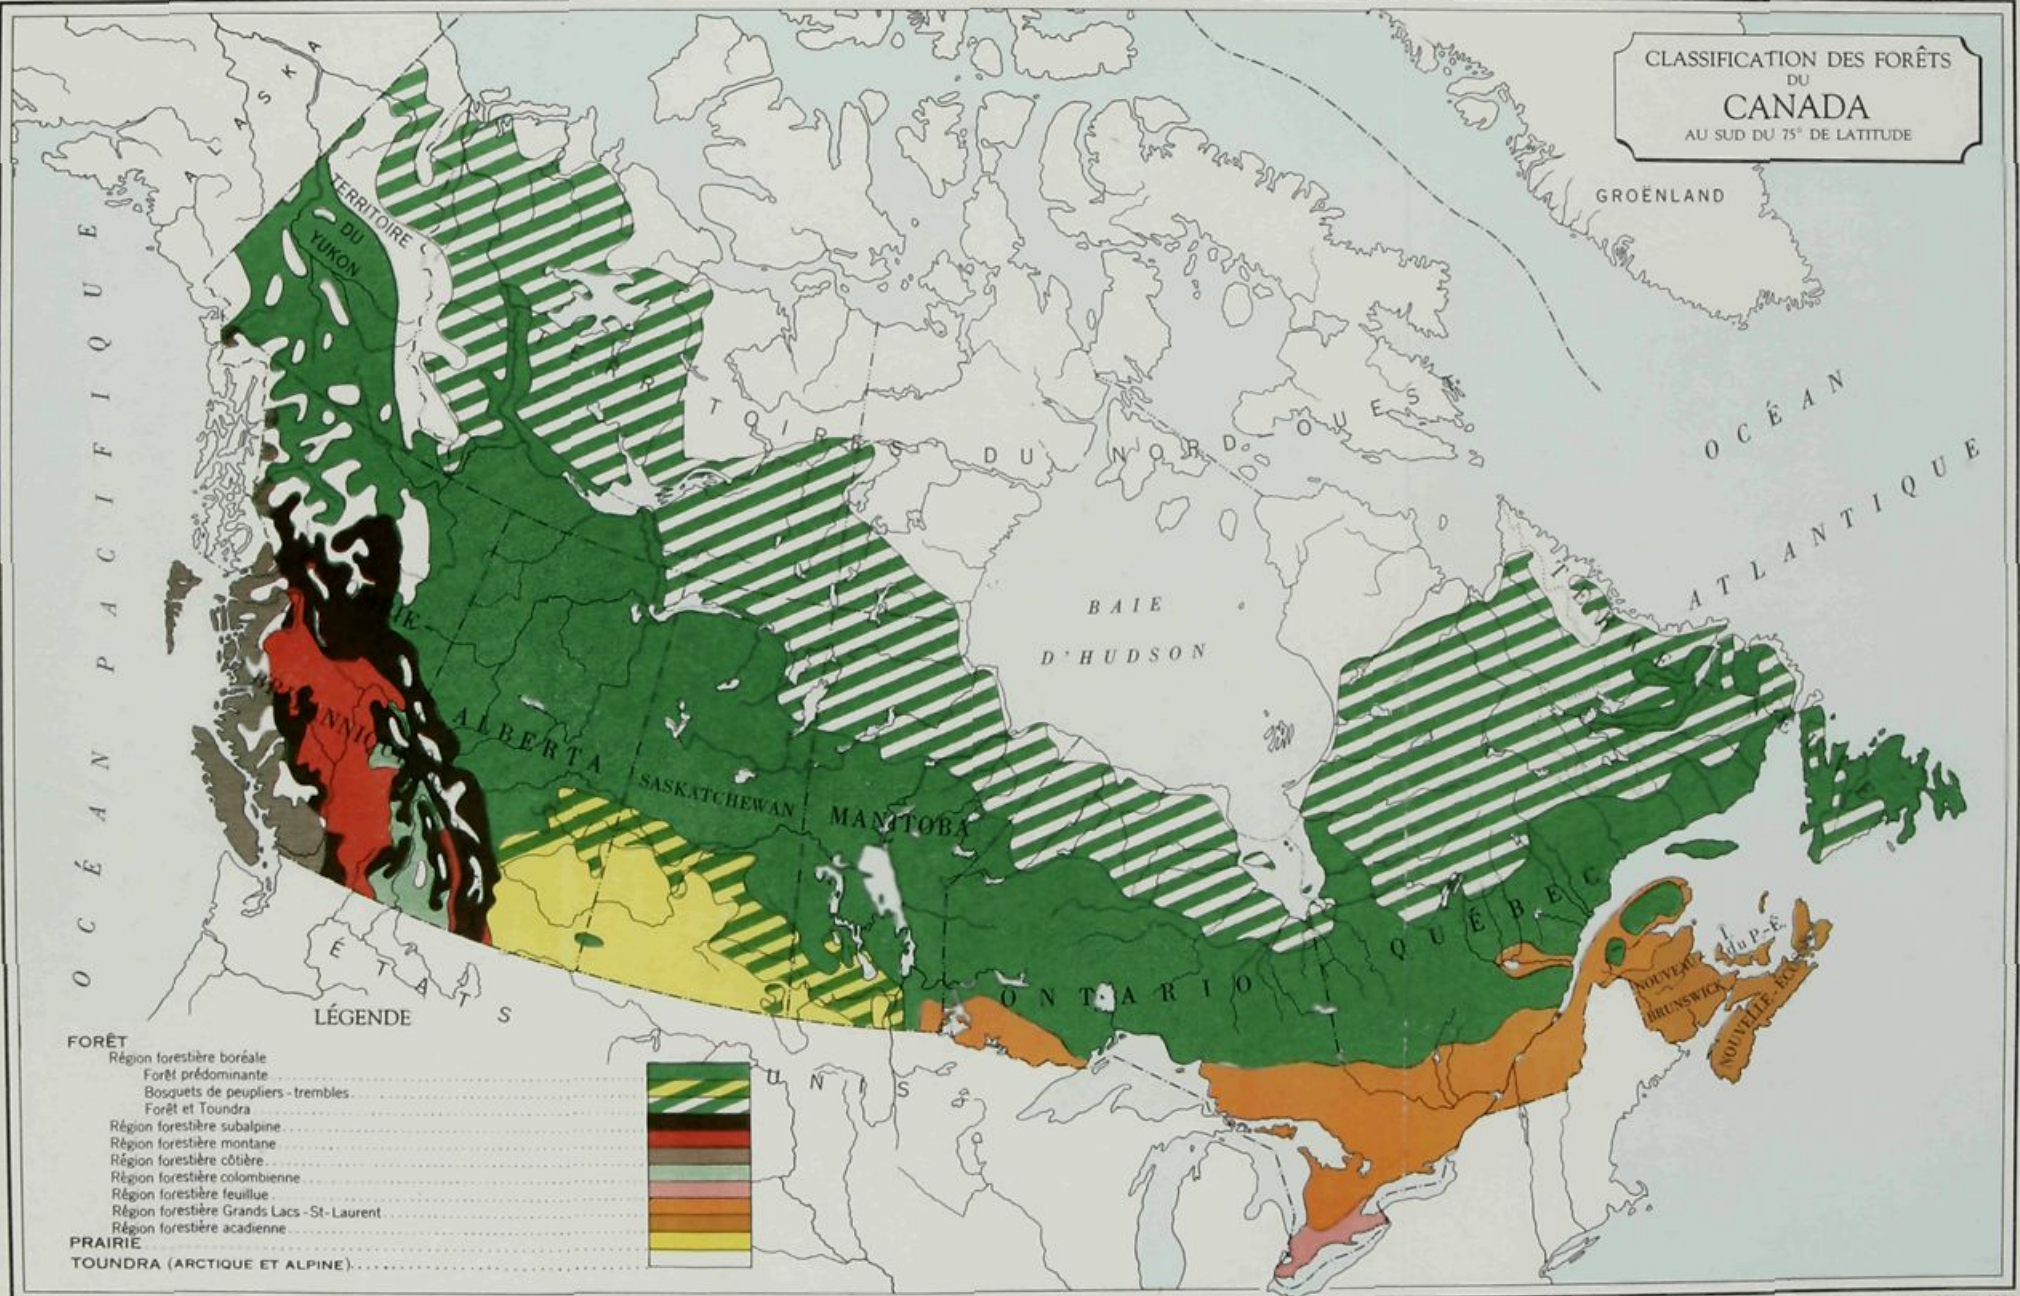

CLASSIFICATION DES FORÊTS
DU
CANADA
AU SUD DU 75° DE LATITUDE

LÉGENDE

- FORÊT**
- Région forestière boréale
 - Forêt prédominante
 - Bosquets de peupliers-trembles
 - Forêt et Toundra
 - Région forestière subalpine
 - Région forestière montane
 - Région forestière côtière
 - Région forestière colombienne
 - Région forestière feuillue
 - Région forestière Grands Lacs - St-Laurent
 - Région forestière acadienne
- PRAIRIE**
- TOUNDRA (ARCTIQUE ET ALPINE)**